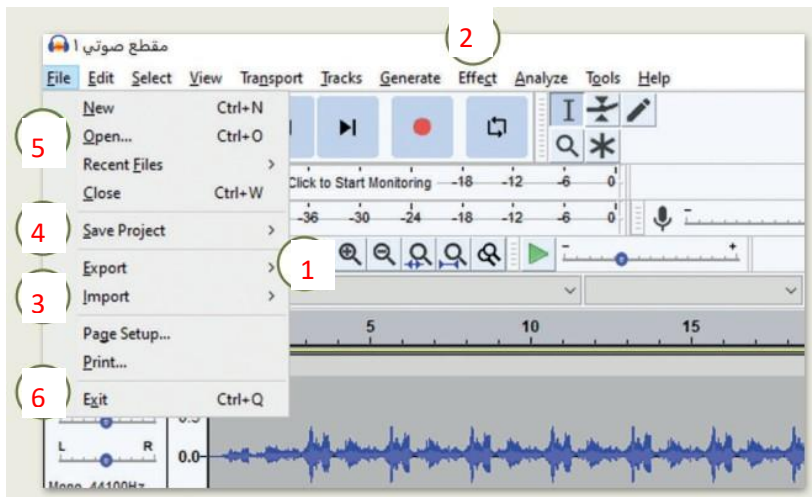

طابق الوظائف وذلك بكتابة الرقم الصحيح

1	تصدير كملف صوتي.
2	إضافة تأثيرات إلى المشروع.
3	استيراد ملف صوتي.
4	حفظ كمشروع أوداسيتي.
5	فتح ملف في برنامج أوداسيتي.
6	الخروج من برنامج أوداسيتي.