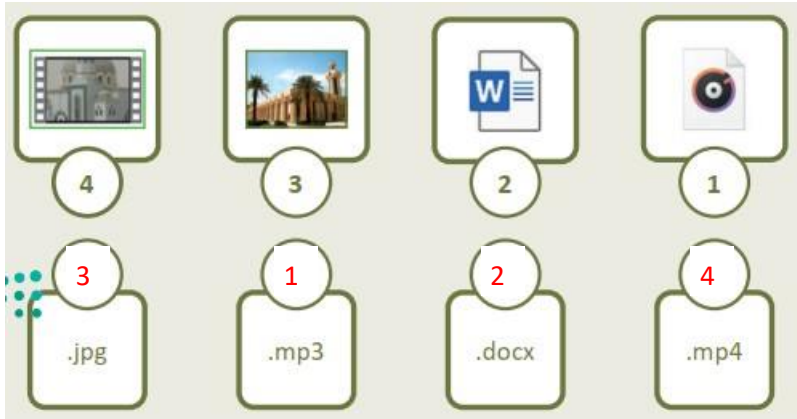

ahmed

Cl@Sss5%

Alex

الوحدة الثانية

الوسائط المتعددة

صح أو خطأ

خطأ	الماسح الضوئي يستخدم لطباعة المستندات
صح	لتوصيل الأجهزة بالحاسب يمكنك استخدام وصلة USB
خطأ	الكيلو بايت أكبر من التيرابايت
صح	يمكنك معرفة نوع الملف من خلال امتداده

طابق الرموز مع الامتداد المناسب وذلك بكتابة الرقم الصحيح في خانة الامتداد المناسب

		1. يستخدم لتسجيل المقاطع الصوتية.
		2. يستخدمه معظم الأشخاص لالتقاط صور ومقاطع فيديو عالية الجودة.
		3. يحتوي على شاشة أوسع من الهاتف الذكي ويمكن استخدامه أيضًا لالتقاط الصور ومقاطع الفيديو.
		4. يمكنك استخدامه لمسح وتحرير الصور والرسومات.