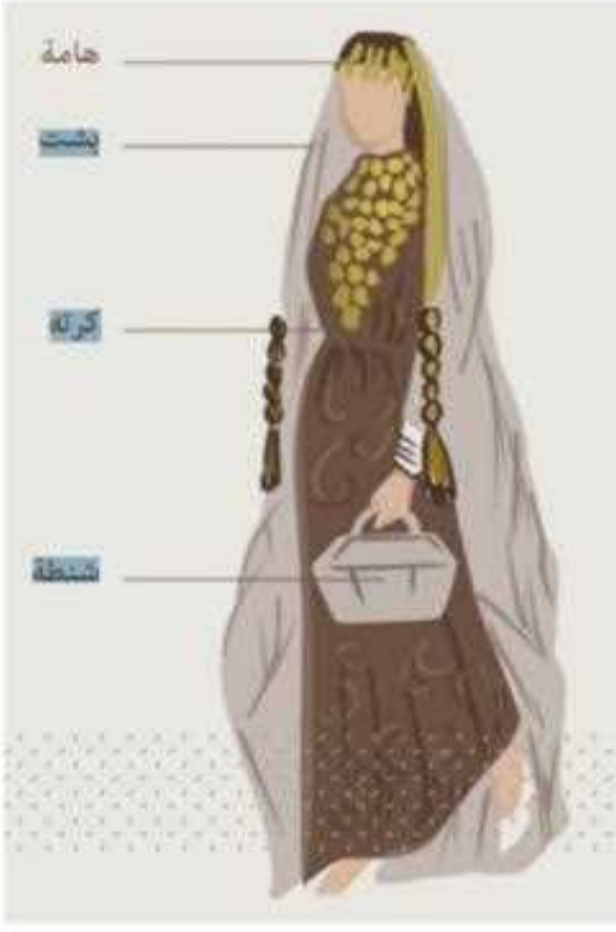

ميلاف الفريخ - يارا الحربي
تالين الطليحي - لندا النصيان
شهد الحميدان - ريفال الباحوث

تصميم شخصية

تصميم شخصية

الأصالة :

— موقع سيدتي

تصميم شخصية

زي المنطقة الوسطى

مظهر الشخصية